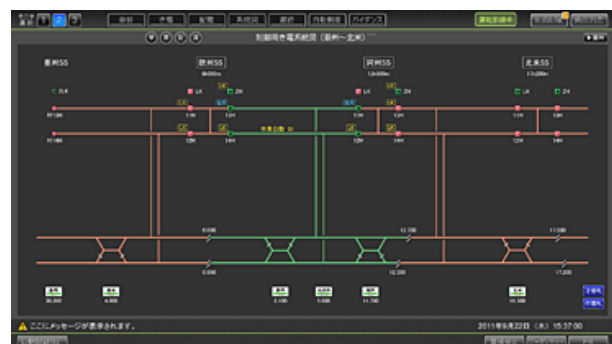

画面2.「制御用き電系統図」直流き電システムを監視する画面

株式会社 SL ジャパン

〒107-0061 東京都港区北青山2-12-8 BIZ SMART 青山
Tel. 03-3423-6051 info@sl-j.co.jp www.sl-j.co.jp

(2014年5月)

◆無断転写転載禁止
◆記載される会社名・製品名は、各社の商標または登録商標です。
◆記載内容は予告なく変更されることがありますので、ご了承ください。