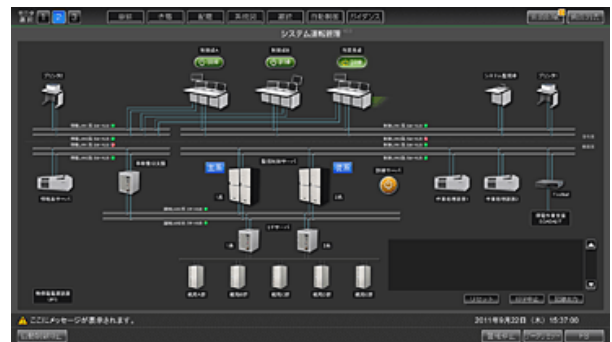

(※)人間中心設計(Human Centered Design, HCD)は、製品・システム開発時にお客様の立場や視点に立ってシステムを設計・構築し、「ユーザビリティ(使いやすさ)」を追求する思想です。

おわりに

SL-GMS Developer for .NET は、DCS/SCADA をはじめとする世界のミッション・クリティカルなリアルタイム監視制御システムで活用されてきた SL 社のダイナミック GUI 技術を、Microsoft .NET フレームワークにおけるコンテンツリッチで高速な画面の迅速な開発に特化したものです。さらに、その SL-GMS Custom Editor for .NET オプションによって、開発したアプリケーション専用のエンドユーザ向け編集環境を短期間で構築して組み込み提供することが可能です。

今回の「電鉄向け監視制御システム(電力指令システム)」では、グッドデザイン賞で評価されたユーザ・インタフェースと編集環境の開発で、SL-GMS が貢献しました。

グラフィック・ユーザ・インタフェース(例)

SL-GMS Developer for .NET を使って開発した「システム運用管理(画面1)」は、監視制御システムを構成する機器状態を監視する画面です。画面構成のレイアウト・ラインを揃え、整然とした画面とし、シンプルな色彩の中に強調色を使用することで、必要な情報(状態表示)の誘目性を高めています。

また「制御用き電系統図(画面2)」は、直流き電システムを監視する画面です。一画面に収めるべき情報を整理・制限し、簡潔に見るよう工夫されています。各画面内の構成要素のレイアウト(場所)を統一し、用途によるボタンの大きさや形を統一することで、お客様の迷いをなくし、操作ミスを軽減するものです。

なお、これら監視画面で使用するライン(線)図形の終端形状を選択(平ら、丸、四角)できる拡張機能のご要求があり、SL-GMS 製品に実装、新バージョンにてリリース対応してご協力しました。